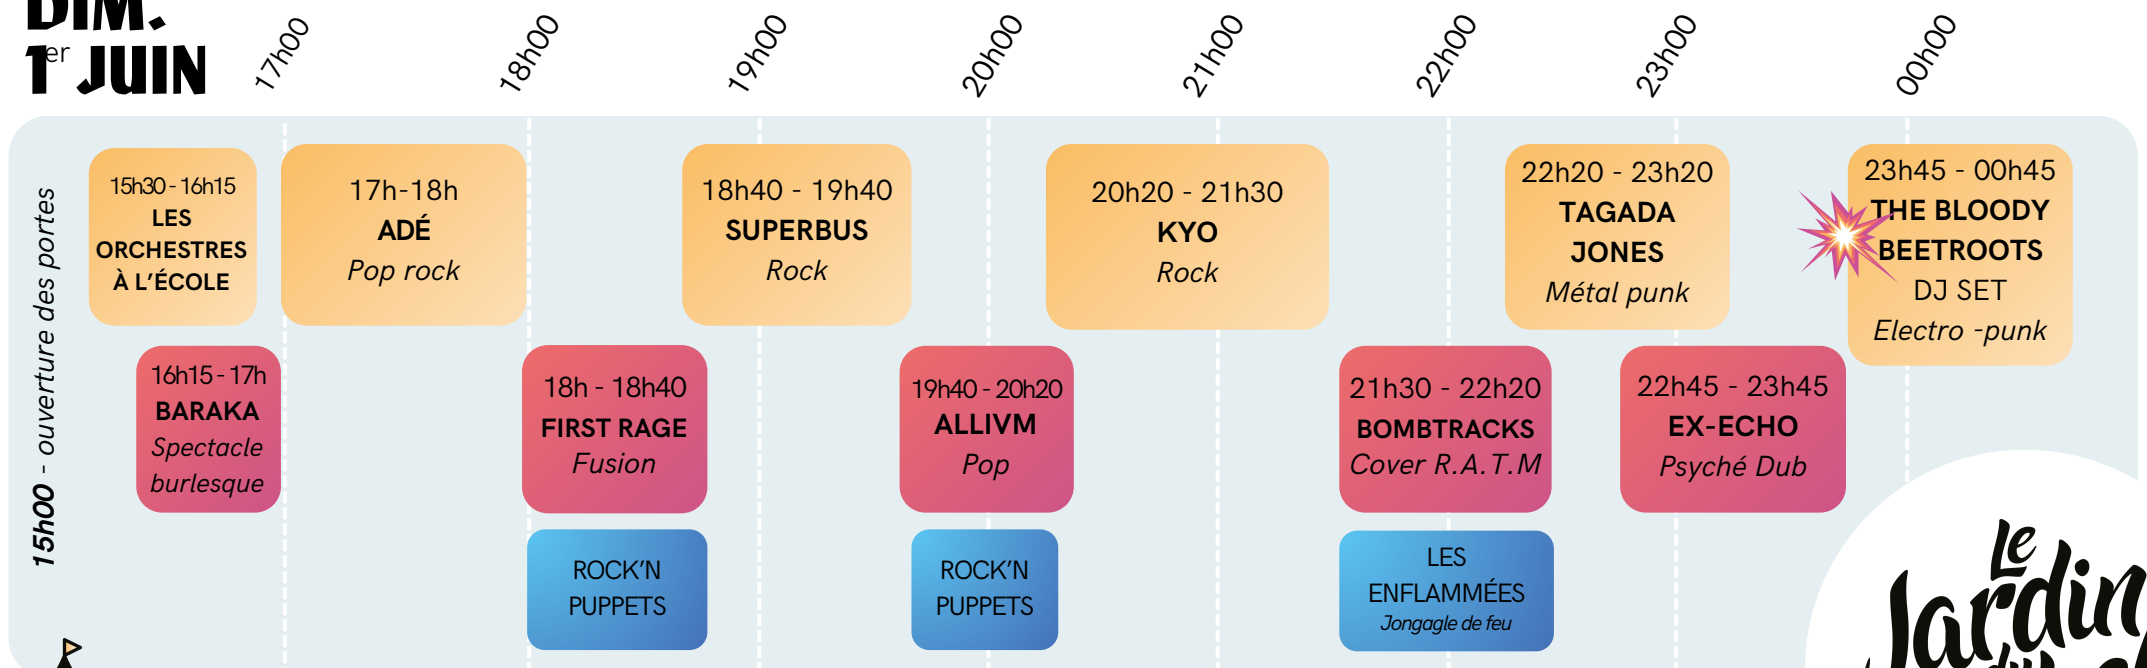

JEU. 29 MAI

VEN. 30 MAI

SAM. 31 MAI

DIM. 1^{er} JUIN

Scène du Michel

La Cabane

Animations

Le Jardin du Michel