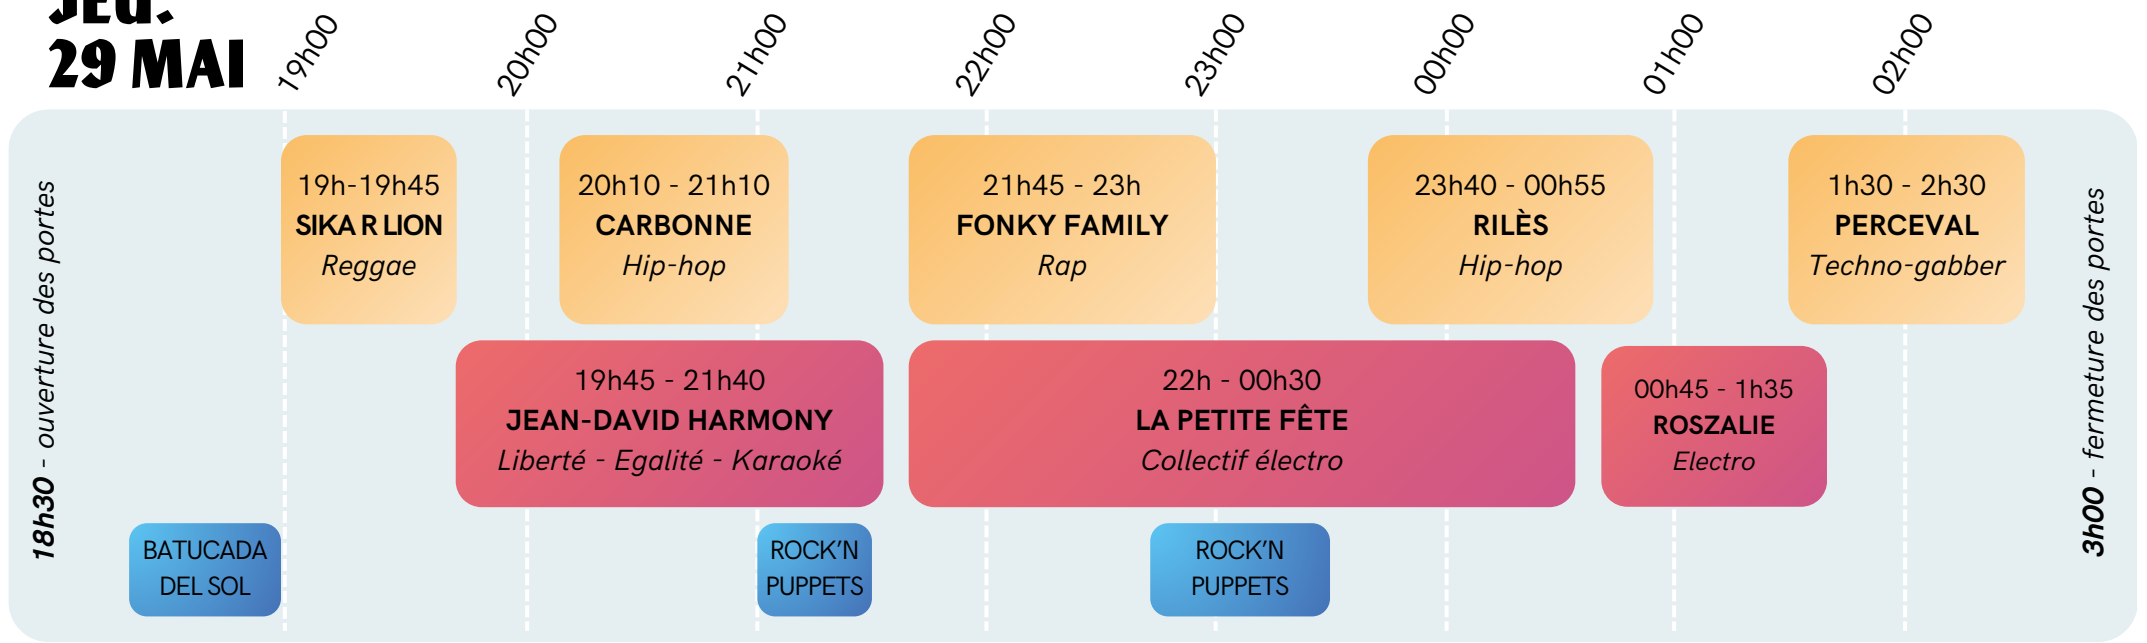

JEU. 29 MAI

VEN. 30 MAI

SAM. 31 MAI

DIM. 1^{er} JUIN

Scène du Michel

La Cabane

Animations

Le Jardin du Michel