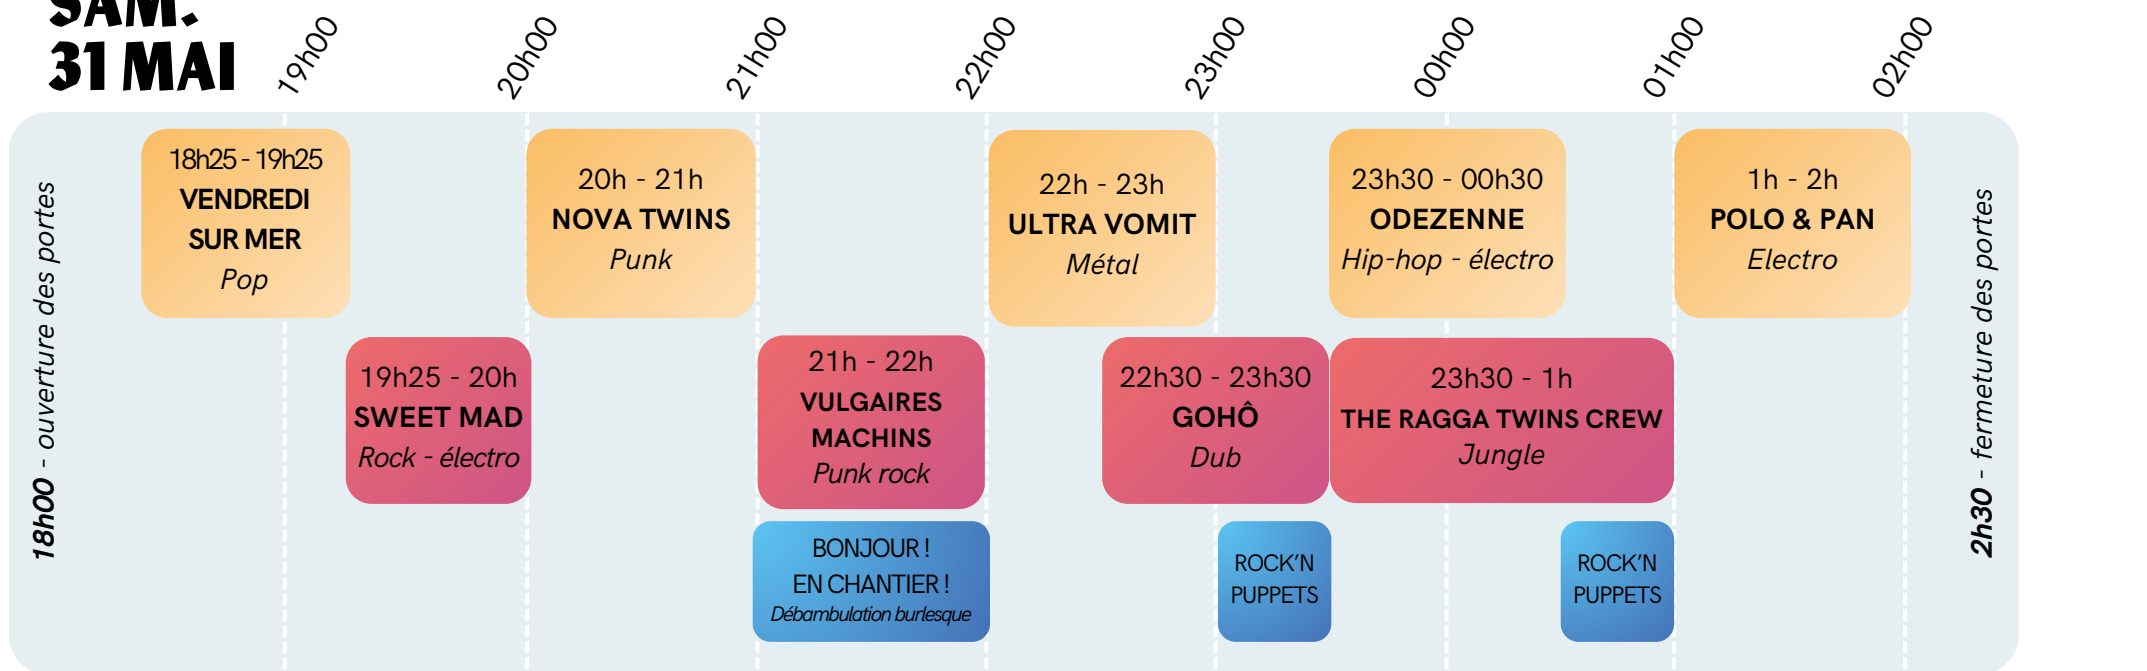

JEU. 29 MAI

VEN. 30 MAI

SAM. 31 MAI

DIM. 1^{er} JUIN

Scène du Michel

La Cabane

Animations

Le Jardin du Michel