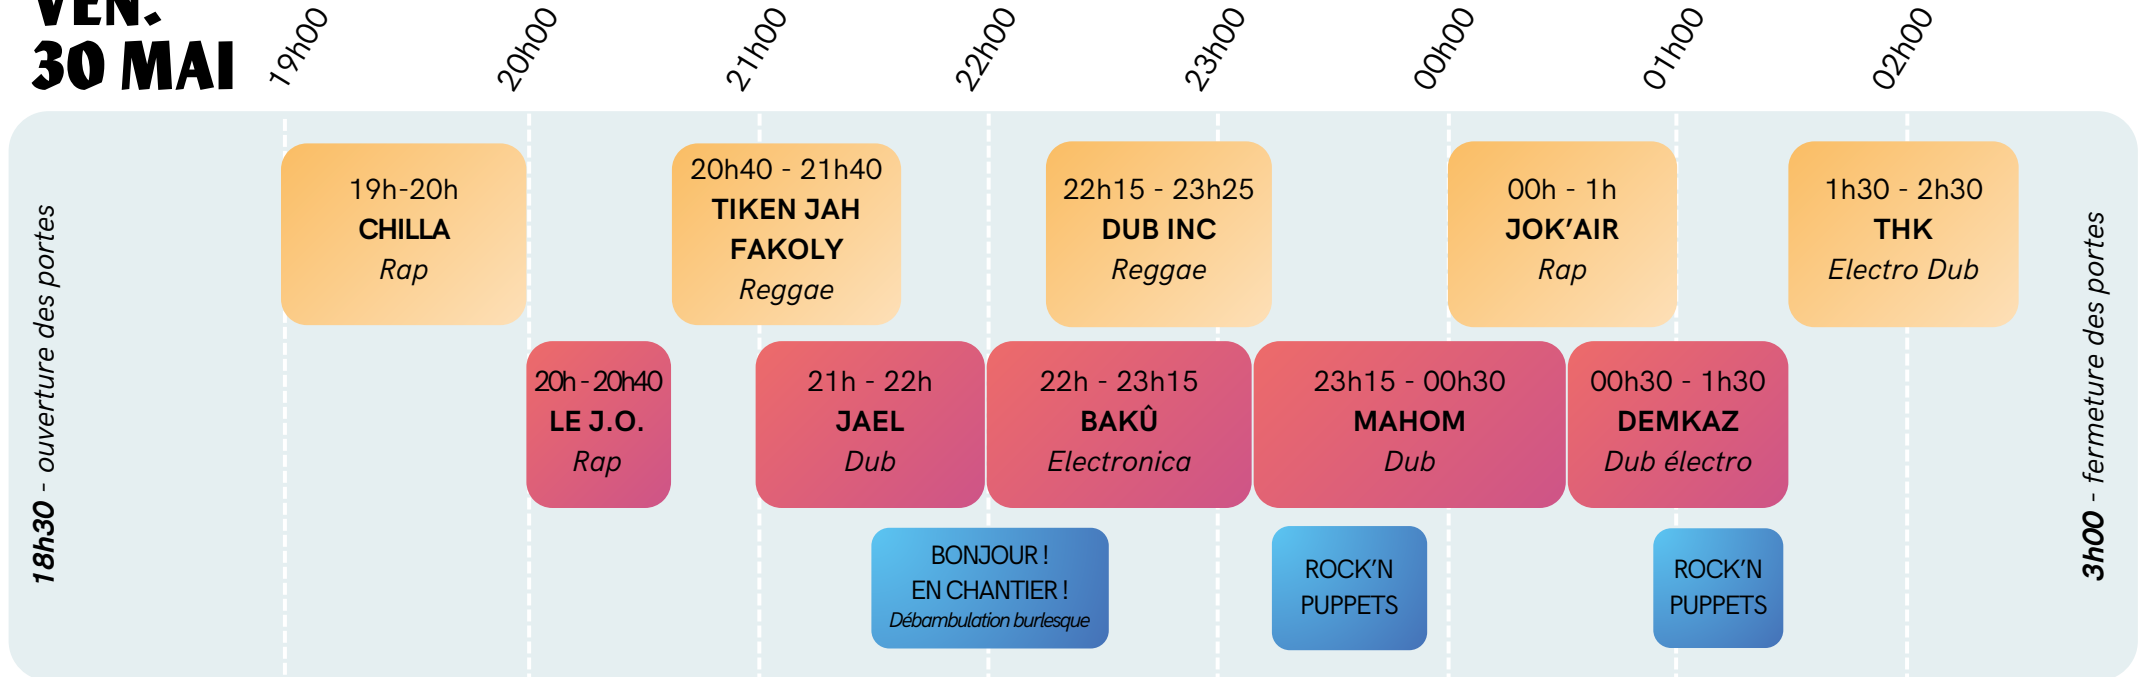

JEU. 29 MAI

VEN. 30 MAI

SAM. 31 MAI

DIM. 1^{er} JUIN

Scène du Michel

La Cabane

Animations

Le Jardin du Michel